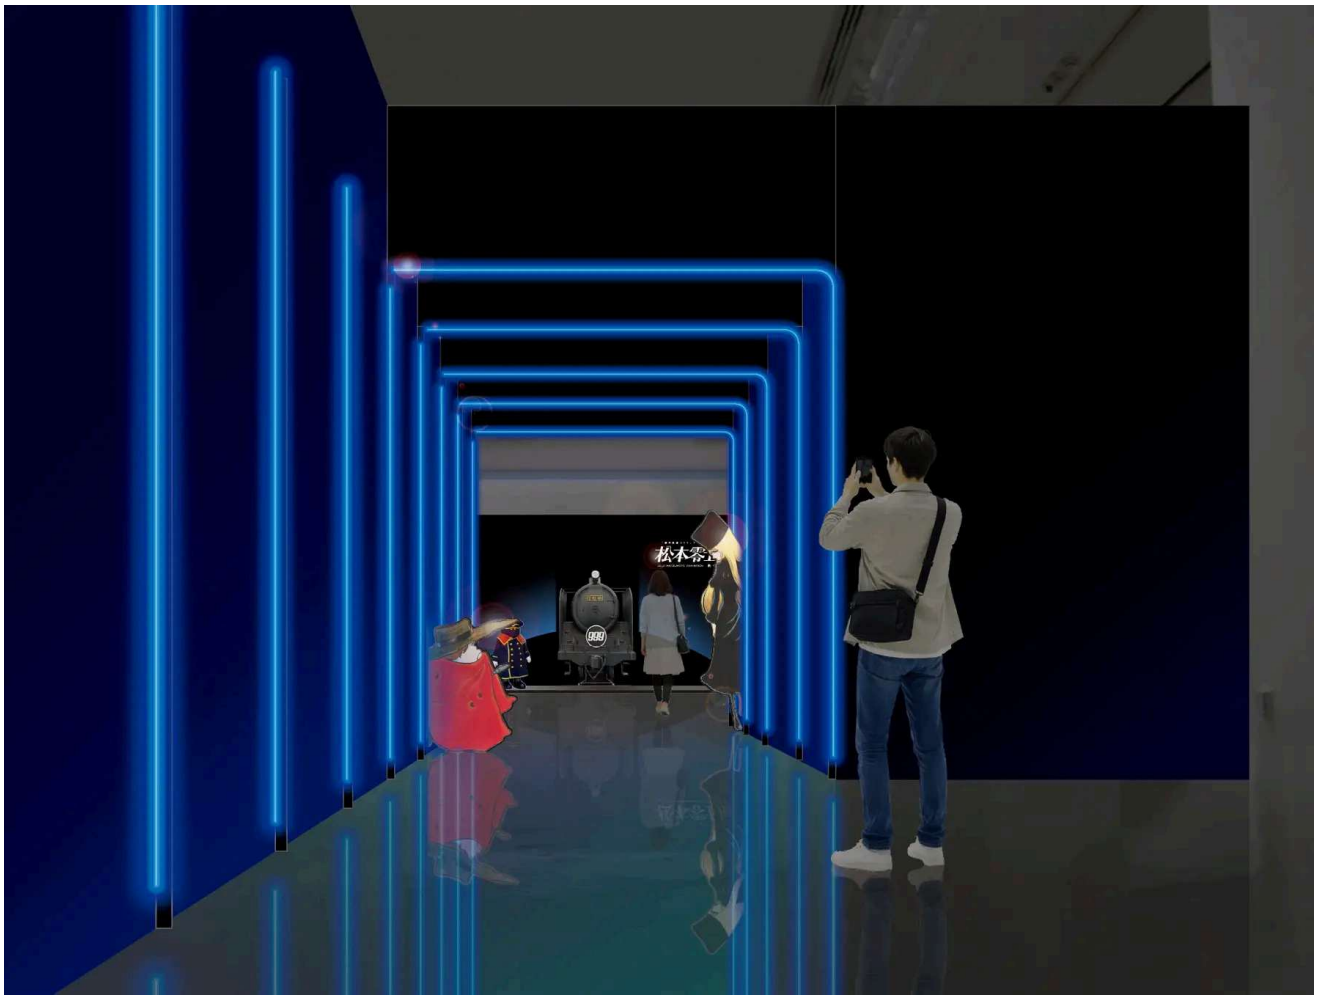

漫画家・松本零士の没後初の大型展覧会。初公開の原画も特別展示！ 「松本零士展 創作の旅路」3月20日（金・祝）～名古屋市美術館で開催！

オリジナルチケット（数量限定！名古屋会場無期限パス）も3月20日～発売！「銀河鉄道999」上映会、5月16日に開催！

メ〜テレ

2026年3月18日 11時00分

「数量限定！名古屋会場無期限パス」 ©松本零士／零時社

メ〜テレ（名古屋テレビ放送）と名古屋市美術館、東映は、2026年3月20日（金・祝）～6月7日（日）の会期69日間、名古屋市美術館にて、「松本零士展 創作の旅路」を開催します。

名古屋会場では、名古屋会場だけのフォトスポットが登場します。ロマンあふれる松本零士の世界をお楽しみいただけます。また、名古屋会場より登場の新グッズにも注目です！

「名古屋会場のオリジナルフォトスポット」 ※画像はイメージ。 ©松本零士/零時社

「名古屋会場のオリジナルフォトスポット」 ※画像はイメージ。 ©松本零士/零時社

松本零士展

LEIJI MATSUMOTO EXHIBITION 創作の旅路

名古屋会場 新発売商品